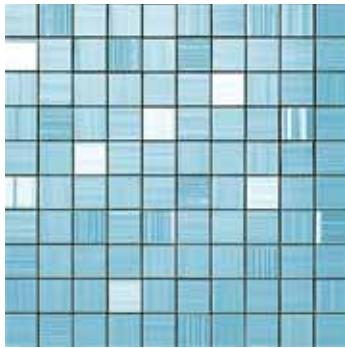

Amour

RIVESTIMENTI
WALL TILES - WÄNDFLIESEN - REVETEMENTS - REVESTIMIENTOS

PASTA BIANCA
WHITE BODY - WEIßSCHERBIGER - PÂTE BLANCHE - PASTA BLANCA

25x45
10"x18"

SPESSORE 8,5 mm
THICKNESS - STÄRKE - ÉPAISSEUR - ESPESOR

Amour Ciel Mosaico Rete 30,5x30,5*